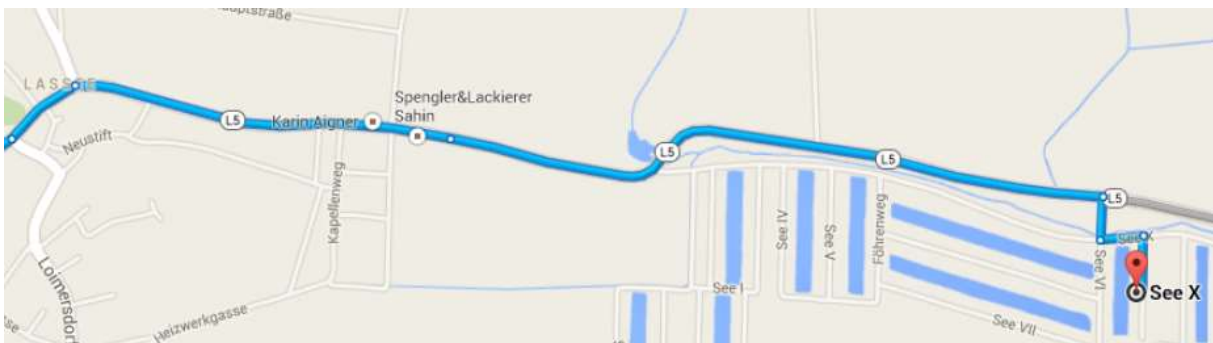

See X Hausnummer 15 oder See 10 Hausnummer 15 (ist das Haus vis a vis)

**Variante 1 (A23–L5):** via Raasdorf → Leopoldsdorf → Lassee → Lassee EHZ

- A23 – Abfahrt Hirschstetten Breitenlee (L5)
- durch Raasdorf
- in Leopoldsdorf im Marchfeld beim Kreisverkehr die 3. Ausfahrt (also „links abbiegen“ 😊)
- unmittelbar nach der Tankstelle (Turmoil) rechts abbiegen nach Lassee (L5)
- in Lassee links abbiegen und weiter auf der L5
- durch Lassee durchfahren
- 500 m nach dem Ortsende kommt eine S-Kurve (50-er)
- 700 m nach der S-Kurve kommen im Überholverbot 2 Bushaltestellen (links steht ein Handymast und rechts eine Laterne)
- direkt nach der Bushaltestelle rechts abbiegen
- nach 100 m kommt eine kleine Brücke und unmittelbar danach links abbiegen
- die nächste Straße (Seerosenweg ist angeschrieben - Sackgasse) rechts abbiegen
- das vorletzte Haus auf der linken Seite

**Variante 2 (A4–B9–B49–L5):** via Fischamend → Deutsch Altenburg → Groißenbrunn → Lassee EHZ

- A4 – Abfahrt Fischamend (B9)
- Rechts abbiegen auf die B9 Richtung Deutsch Altenburg – Hainburg - Bratislava
- durch Maria Elend → Wildungsmauer bis zum Kreisverkehr in Deutsch Altenburg
- im Kreisverkehr die 2. Ausfahrt auf die B49 (also „links abbiegen“) und über die Donaubrücke
- im nächsten Ort – Groißenbrunn – 100 m nach dem Ortsanfang links abbiegen auf die L5 nach Lassee
- nach 2 km kommen im Überholverbot 2 Bushaltestellen (rechts steht ein Handymast und links eine Laterne)
- direkt vor der Bushaltestelle links abbiegen
- nach 100 m kommt eine kleine Brücke und unmittelbar danach links abbiegen
- die nächste Straße (Seerosenweg ist angeschrieben - Sackgasse) rechts abbiegen
- das vorletzte Haus auf der linken Seite